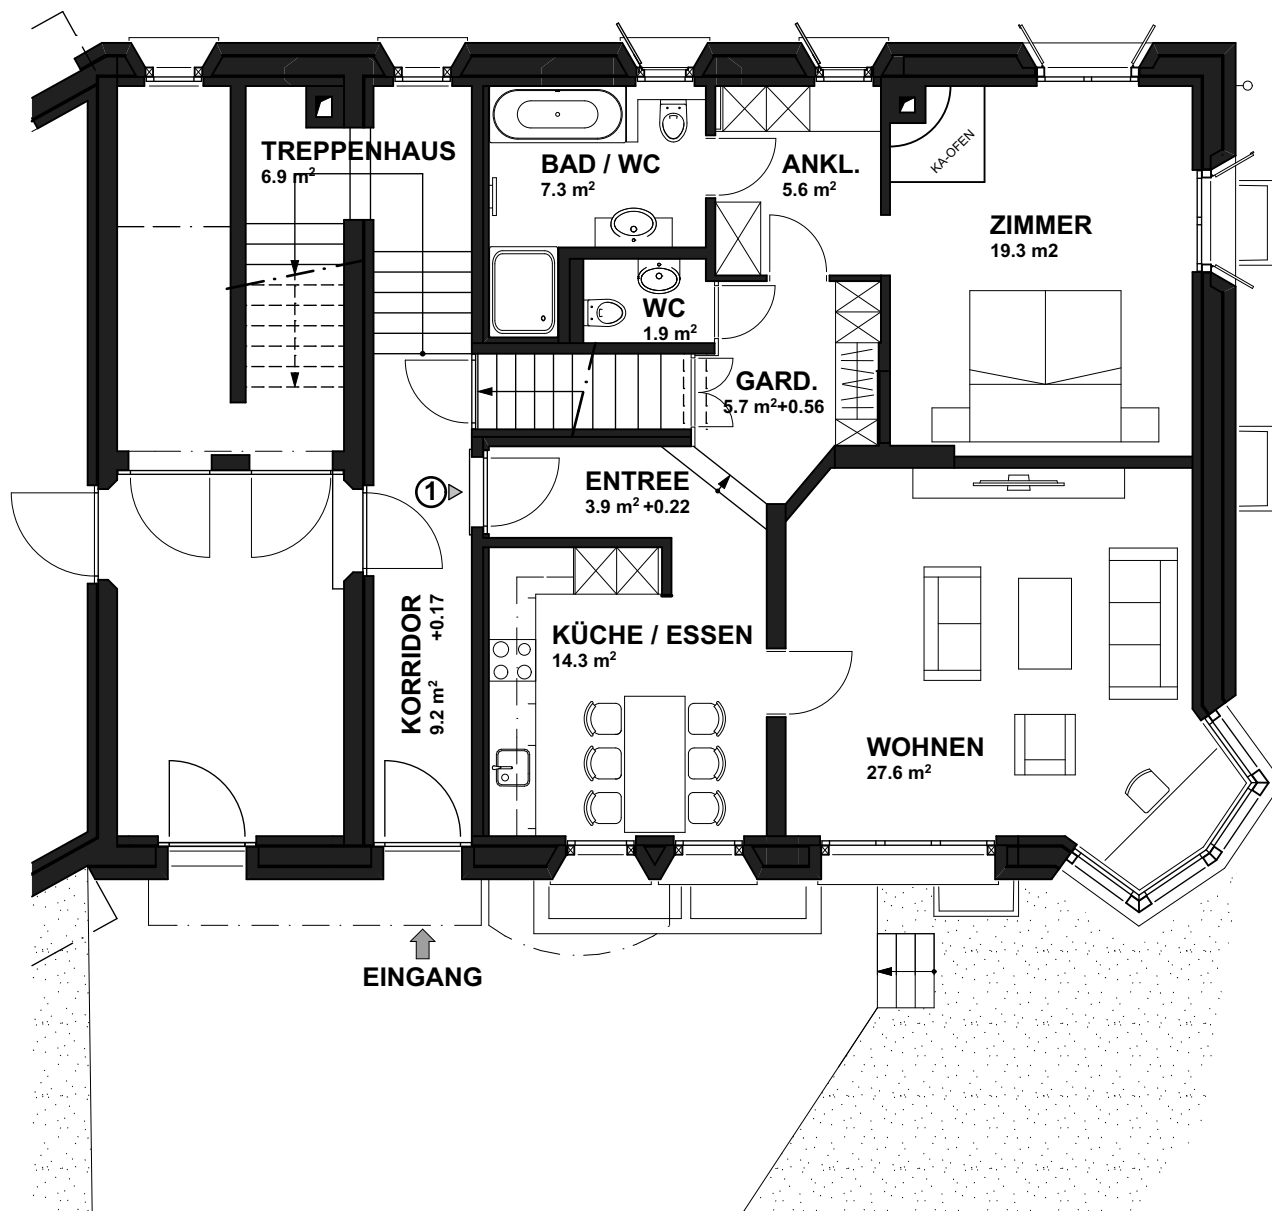

① 2 ½ Zl. WHG.
99.67 m² BGF

CHESA LODOLA ERDGESCHOSS 1:100

m poltera

architekturbüro 7500 st. moritz
tel. 081 833 00 66 fax 081 833 09 20
e-mail: manio.poltera@gmx.ch